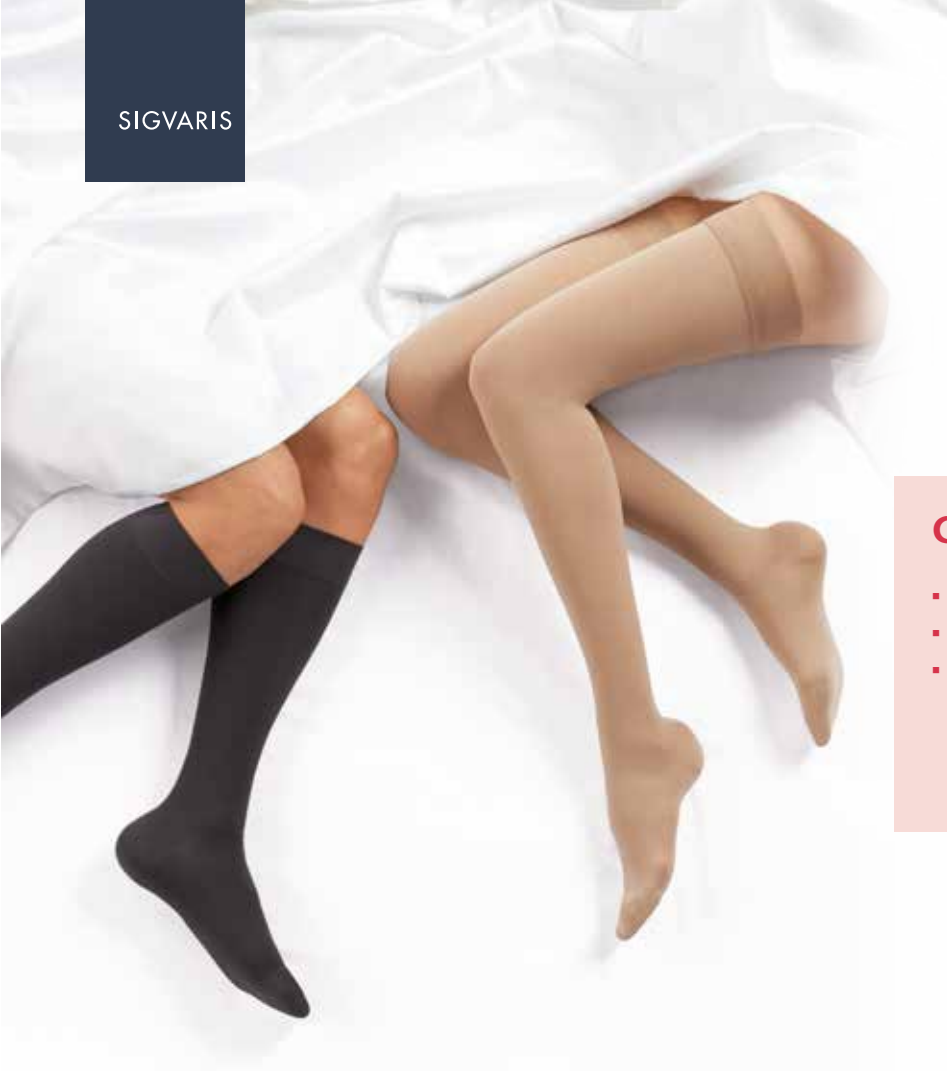

SIGVARIS

COMFORT

- Täydellinen istuvuus
- Helppo käsitellä
- Peittävä materiaali, joka kätkee laskimoiden ongelma-alueet

COMFORT – Parasta käyttömukavuutta

COMFORT tuoteperheen lääkinälliset hoitosukat sopivat kaikkiin tilanteisiin. Pehmeän neuloksen ja optimaalisen istuvuuden vuoksi ne ovat erittäin mukavat käyttää. COMFORT sukat ovat ihanteellinen ratkaisu sekä naisille että miehille. COMFORT sukat ovat helppokäyttöiset ja mukautuvat täydellisesti erilaisiin jalan muotoihin.

CCL 1/2 Avo- ja umpikärki	A-D polvisukka 	A-G reisisukka 	A-T sukkahousu 	A-T äitiys 	Värit
	Pehmyt- resori	Sensinova silikonikiin- nitys	Quadrinova pistesiliko- nikiinnitys	Pehmyt- resori	Pehmyt- resori
COMFORT	✓	✓	✓	✓	<ul style="list-style-type: none"> savanna 97 skin 81 caramel 25 grey 14 black 99